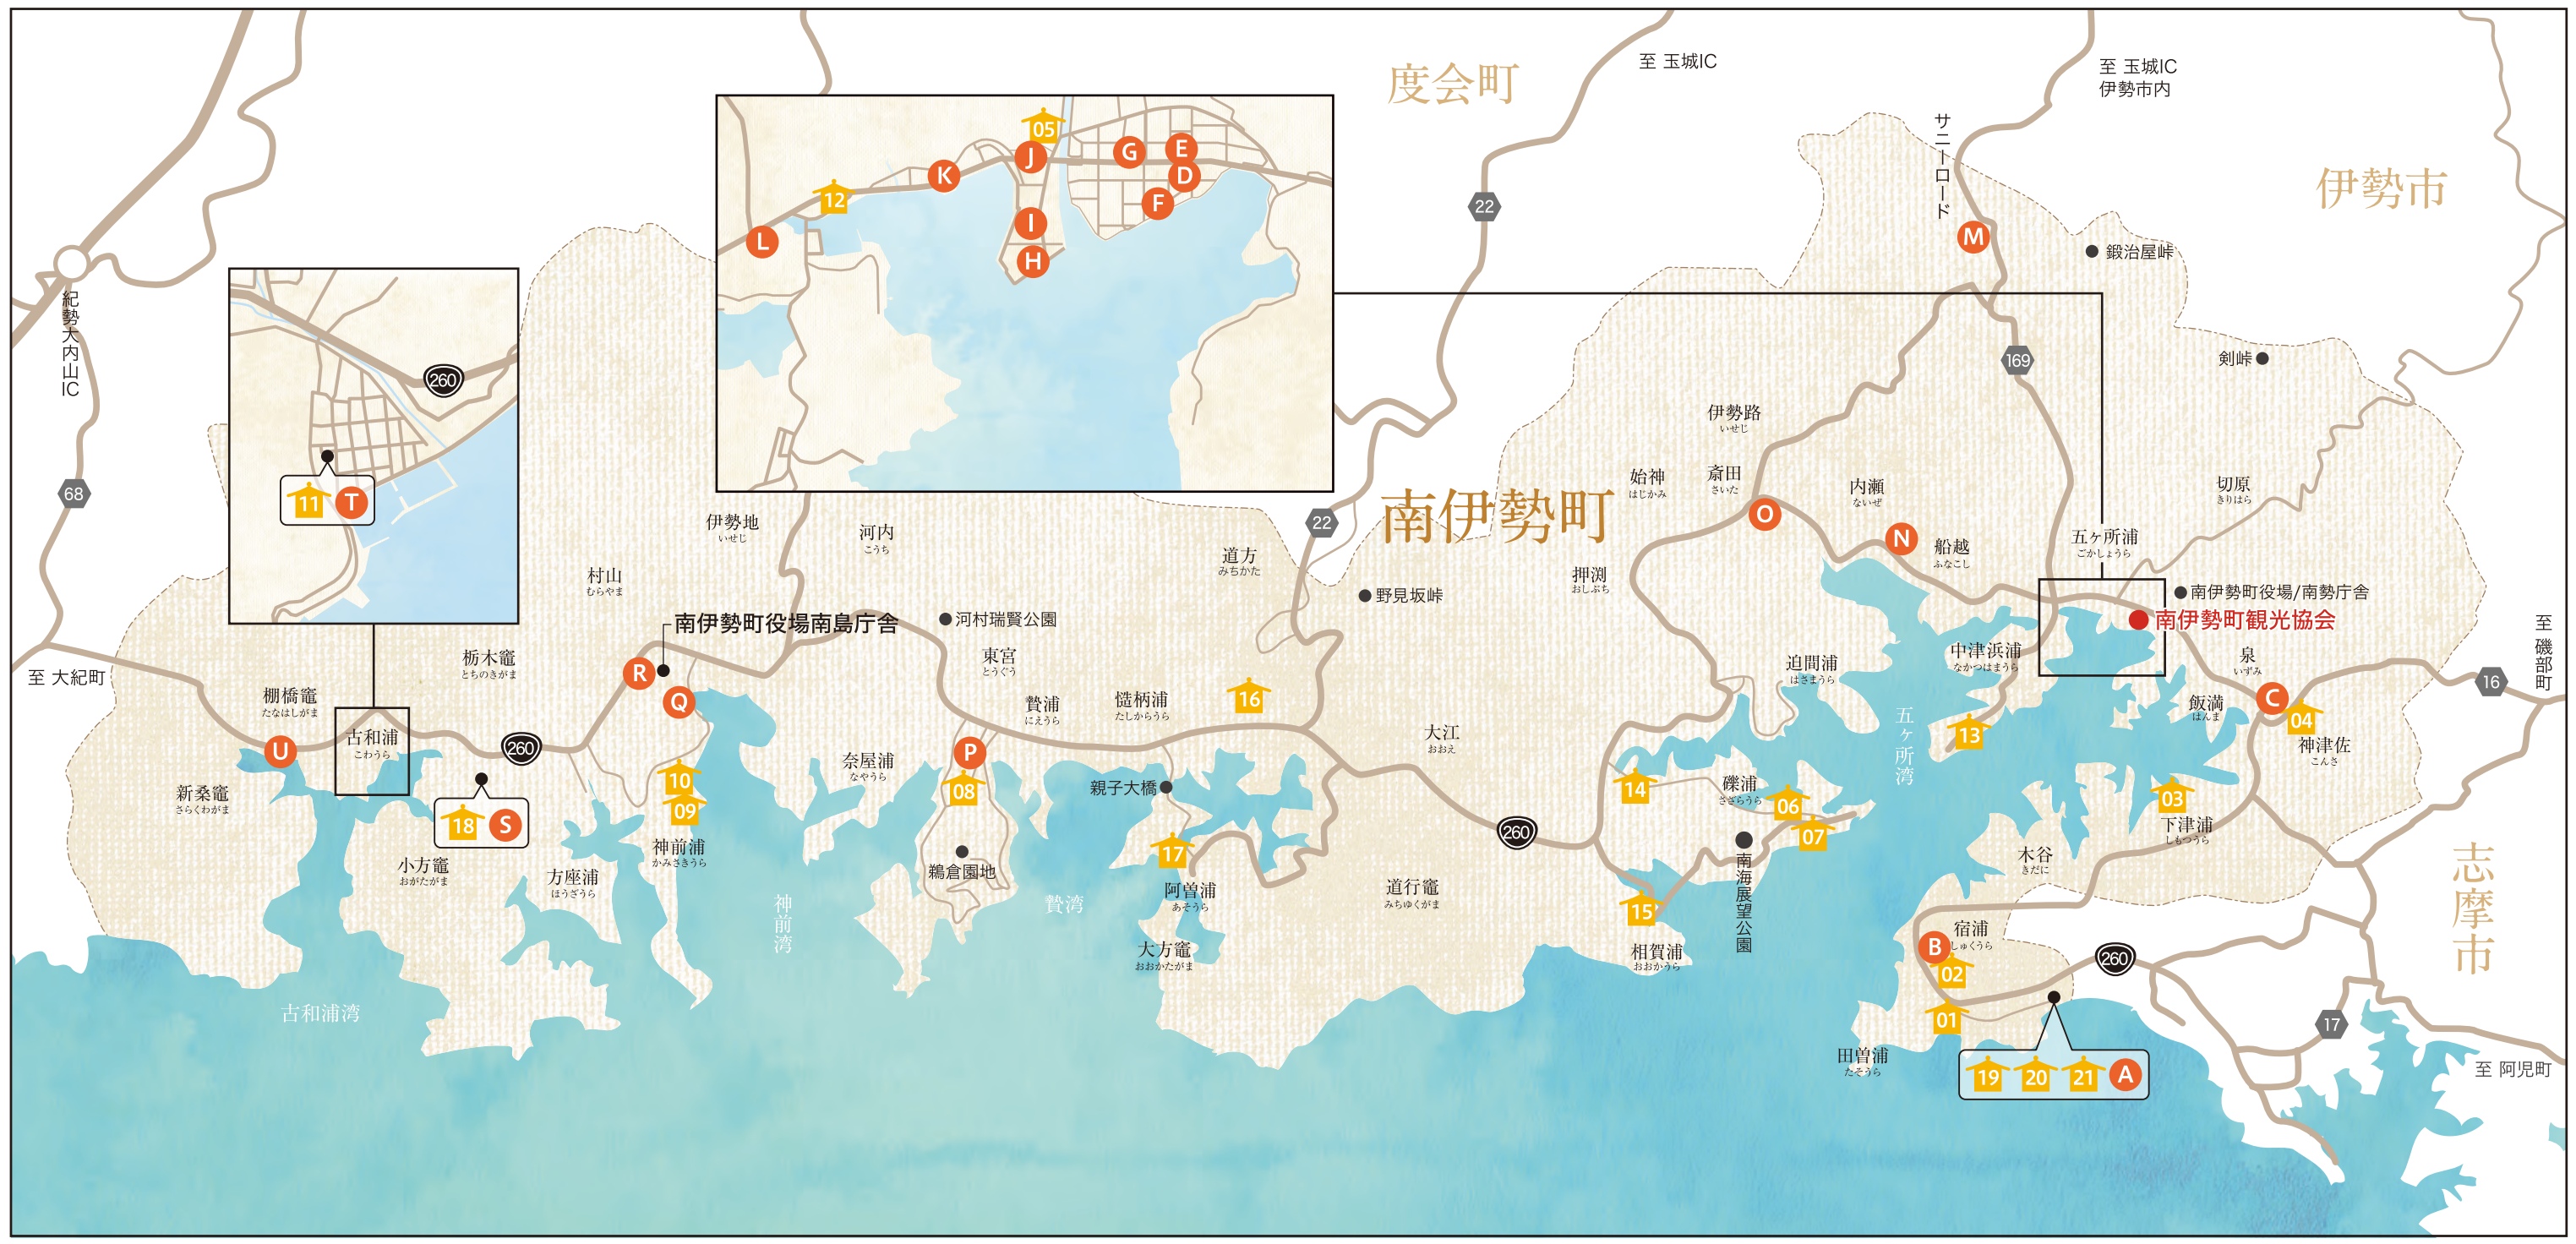

南伊勢町への旅はお車が便利です!

南伊勢町で食べて寝て!

宿泊施設一覧

- 01 浜口屋
- 02 龍田館
- 03 民宿満玉
- 04 民宿海晴
- 05 旅館二葉
- 06 とよや勘兵衛
- 07 ニューはまぐち屋
- 08 ニューまつおか
- 09 民宿八方
- 10 かわちや旅館
- 11 寿し友旅館
- 12 HIROYA
- 13 志摩ヨットハーバー
- 14 ネットワークリゾートなんせい
- 15 海ぼうず
- 16 浮島パークなんとう
- 17 まるきんまる
- 18 とちの木
- 19 TASO BEACH HOUSE
- 20 TASO FOREST CAMP
- 21 TASO FOREST MARINA

グルメ施設一覧

- A WOOD FIRE MEAT BEER
- B 山基
- C いんぐらんど
- D グリーン&グリーン
- E 農法人土実樹
- F とりいち 南伊勢店
- G 牛清
- H うみべのいえ
- I 味鶴
- J 珈琲塔FIVE
- K アップappa屋 はなれ
- L 丸魚食堂
- M 産直市場 南伊勢
- N ないぜいぜん村カフェ
- O かねも商店 伊勢路店
- P やんがや
- Q タカラ旅館
- R ありすえ
- S とちの木
- T 寿し友フロリダ
- U 古和浦未来クラブ

ガイドブック

食と宿の

南伊勢町

南伊勢町観光協会
MINAMIISE TOURIST ASSOCIATION