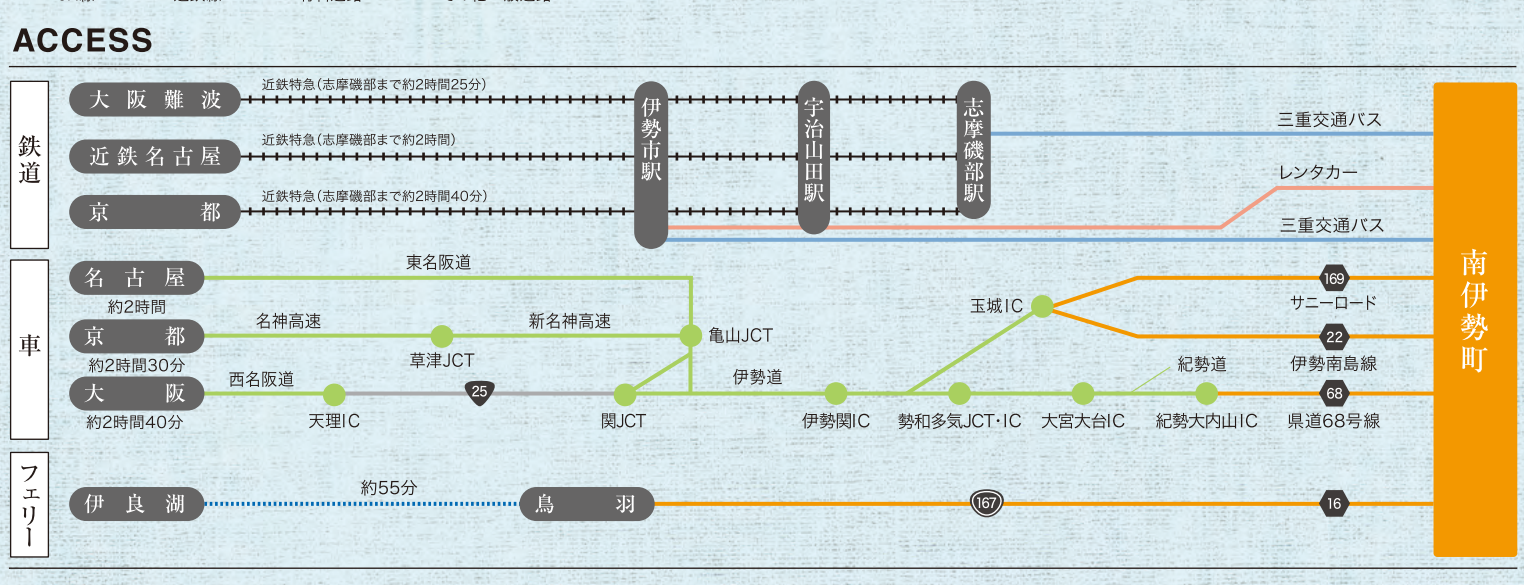

南伊勢町への旅はお車が便利です!

南伊勢町で食べて寝て!

宿泊施設一覧

- 01 浜口屋
- 02 龍田館
- 03 民宿満玉
- 04 民宿海晴
- 05 旅館二葉
- 06 とよや勘兵衛
- 07 ニューはまぐち屋
- 08 ニューまつおか
- 09 民宿八方
- 10 かわちや旅館
- 11 寿し友旅館
- 12 HIROYA
- 13 志摩ヨットハーバー
- 14 ネットワークリゾートなんせい
- 15 海ぼうず
- 16 浮島パークなんとう
- 17 まるきんまる
- 18 とちの木
- 19 TASO BEACH HOUSE
- 20 TASO FOREST CAMP
- 21 TASO FOREST MARINA

グルメ施設一覧

- A WOOD FIRE MEAT BEER
- B 山基
- C いんぐらんど
- D グリーン&グリーン
- E 農法人土実樹
- F とりいち 南伊勢店
- G 牛清
- H うみべのいえ
- I 味鶴
- J 珈琲塔FIVE
- K アップappa屋 はなれ
- L 丸魚食堂
- M 産直市場 南伊勢
- N ないぜいぜん村カフェ
- O かねも商店 伊勢路店
- P やんがや
- Q タカラ旅館
- R ありすえ
- S とちの木
- T 寿し友フロリダ
- U 古和浦未来クラブ

ガイドブック

食と宿の

南伊勢町

南伊勢町観光協会
MINAMIISE TOURIST ASSOCIATION