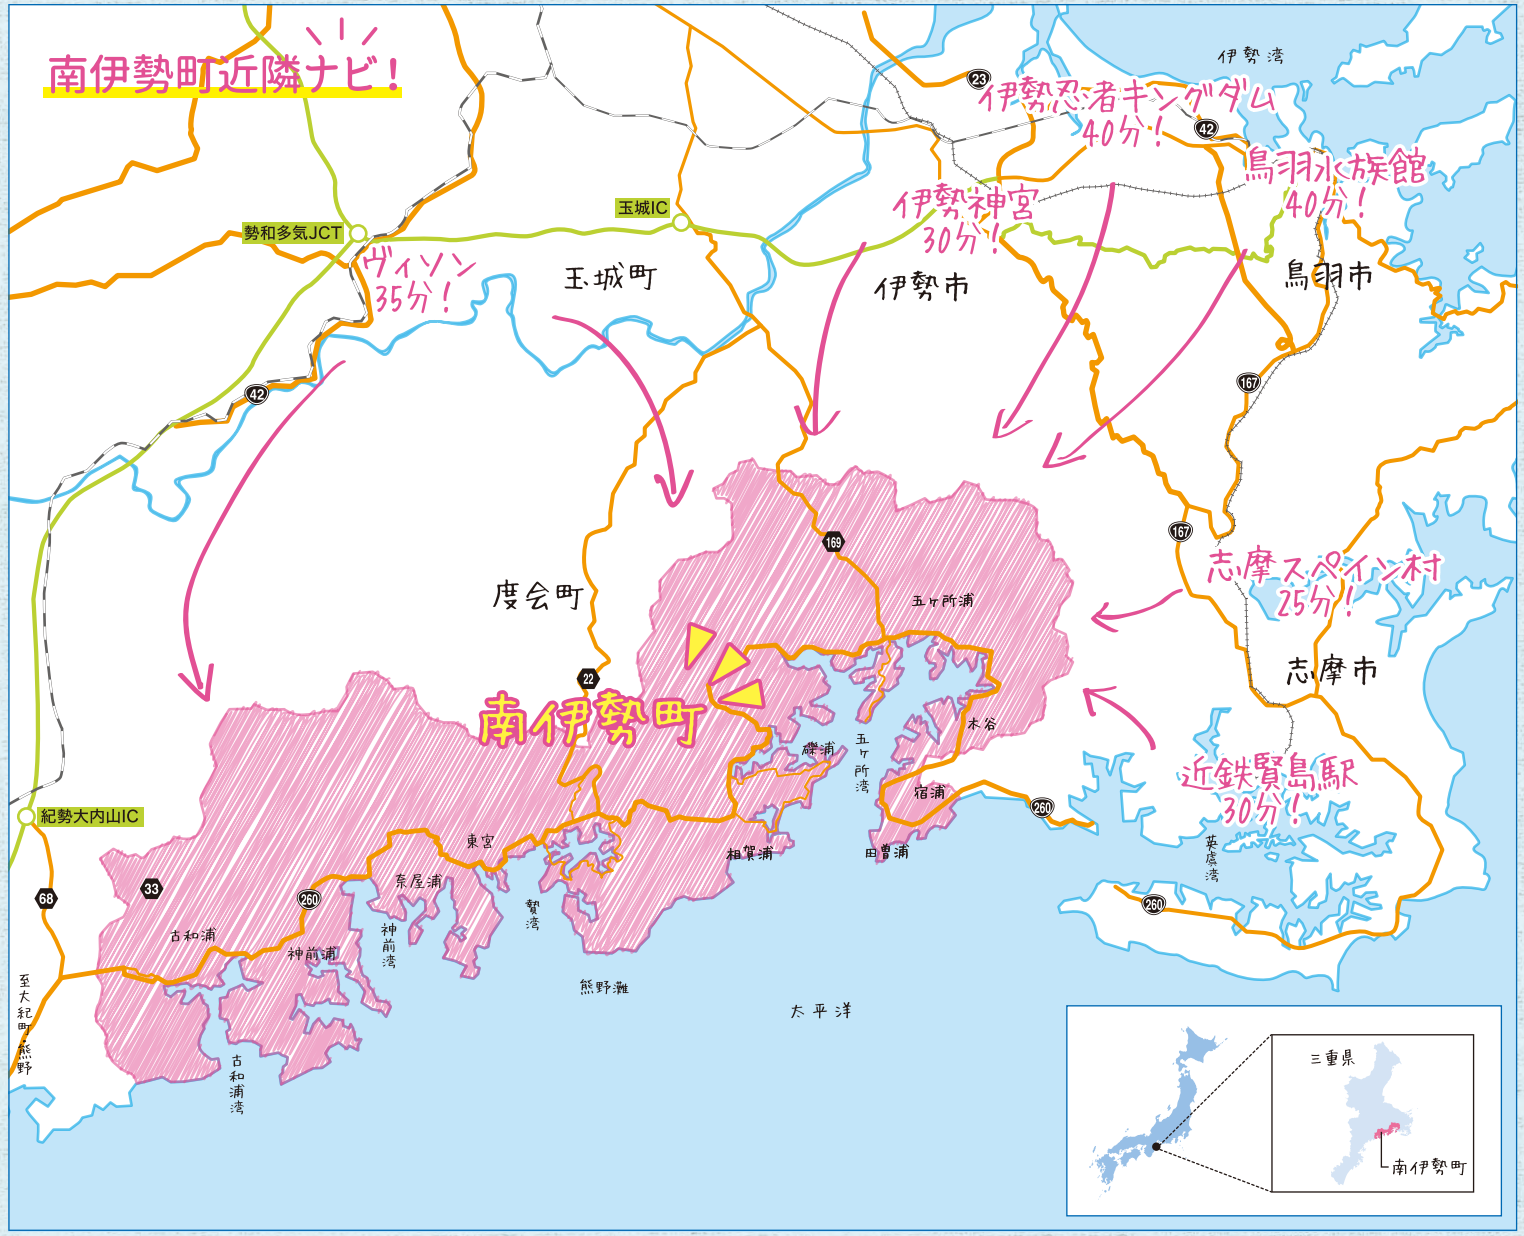

南伊勢町への旅はお車が便利です!

南伊勢町で食べて寝て!

宿泊施設一覧

- 01 浜口屋
- 02 龍田館
- 03 民宿満玉
- 04 民宿海晴
- 05 旅館二葉
- 06 とよや勘兵衛
- 07 ニューはまぐち屋
- 08 ニューまつおか
- 09 民宿八方
- 10 かわちや旅館
- 11 寿し友旅館
- 12 HIROYA
- 13 志摩ヨットハーバー
- 14 ネットワークリゾートなんせい
- 15 海ぼうず
- 16 浮島パークなんとう
- 17 まるきんまる
- 18 とちの木
- 19 TASO BEACH HOUSE
- 20 TASO FOREST CAMP
- 21 TASO FOREST MARINA

グルメ施設一覧

- A WOOD FIRE MEAT BEER
- B 山基
- C いんぐらんど
- D グリーン&グリーン
- E 農法人土実樹
- F とりいち 南伊勢店
- G 牛清
- H うみべのいえ
- I 味鶴
- J 珈琲塔FIVE
- K アップappa屋 はなれ
- L 丸魚食堂
- M 産直市場 南伊勢
- N ないぜいぜん村カフェ
- O かねも商店 伊勢路店
- P やんがや
- Q タカラ旅館
- R ありすえ
- S とちの木
- T 寿し友フロリダ
- U 古和浦未来クラブ

ガイドブック

食と宿の

南伊勢町

南伊勢町観光協会
MINAMIISE TOURIST ASSOCIATION